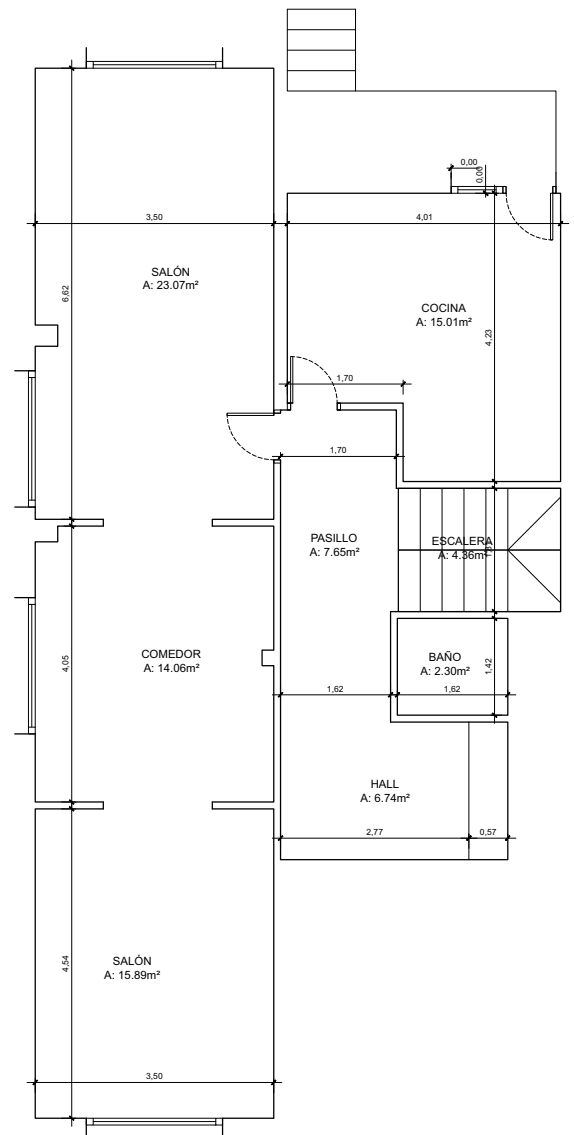

12,67 m

37,80 m

31,35 m

MISSARY

MITORIOS - ALAMEDA DE OSUNA

PLANTA SÓTANO

PLANTA BAJA

MISSARY

DORMITORIOS - ALAMEDA DE OSUNA

PLANTA PRIMERA

PLANTA CUBIERTA