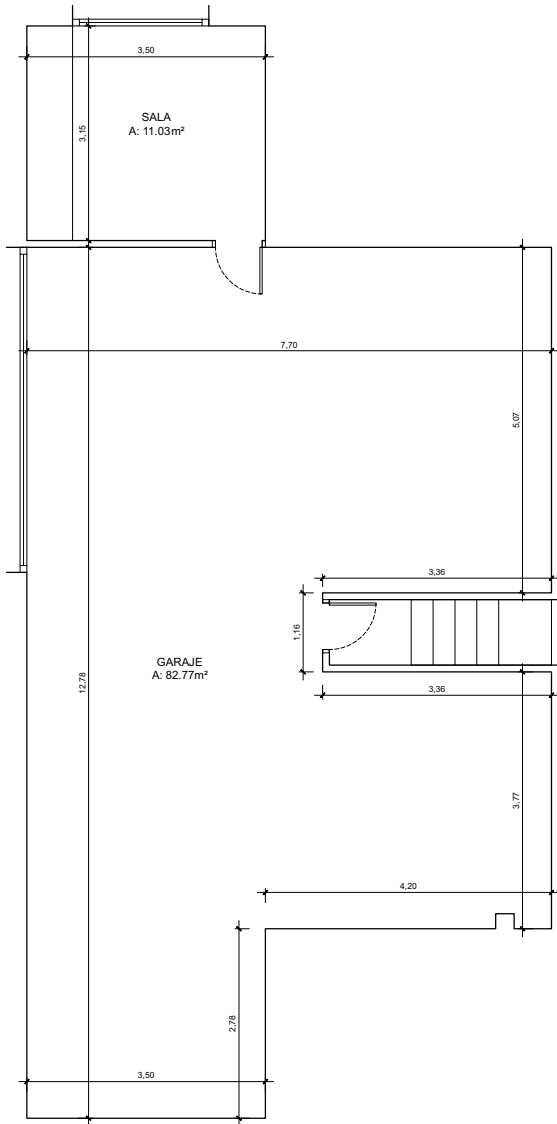

12,67 m

37,80 m

31,35 m

MISSARY

MITORIOS - ALAMEDA DE OSUNA

PLANTA SÓTANO

PLANTA BAJA

MISSARY

DORMITORIOS - ALAMEDA DE OSUNA

PLANTA PRIMERA

PLANTA CUBIERTA