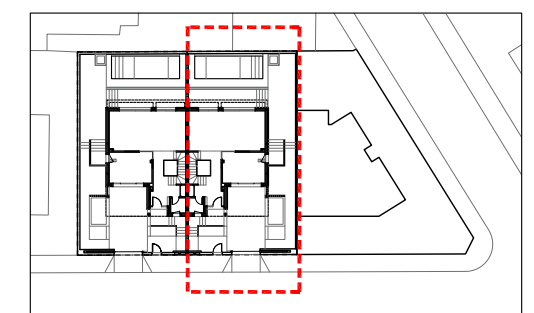

Isla de Cuba

LA PIOVERA

**VIVIENDA PAREADA CON PISCINA
 PRIVADA EN LA PIOVERA, MADRID**

VIVIENDA 8B

CUADRO DE SUPERFICIES CONSTRUIDAS

PLANTA SOTANO	74,48 m ²
PLANTA BAJA	82,14 m ²
PLANTA PRIMERA	92,37 m ²
PLANTA CUBIERTA	3,82 m ²
TOTAL INTERIOR	252,81 m²
PORCHES (Útil)	1,35 m ²
TERRAZAS (Útil)	89,65 m ²
TOTAL EXTERIOR	91,00 m²

PLANTA PRIMERA

PLANTA CUBIERTA