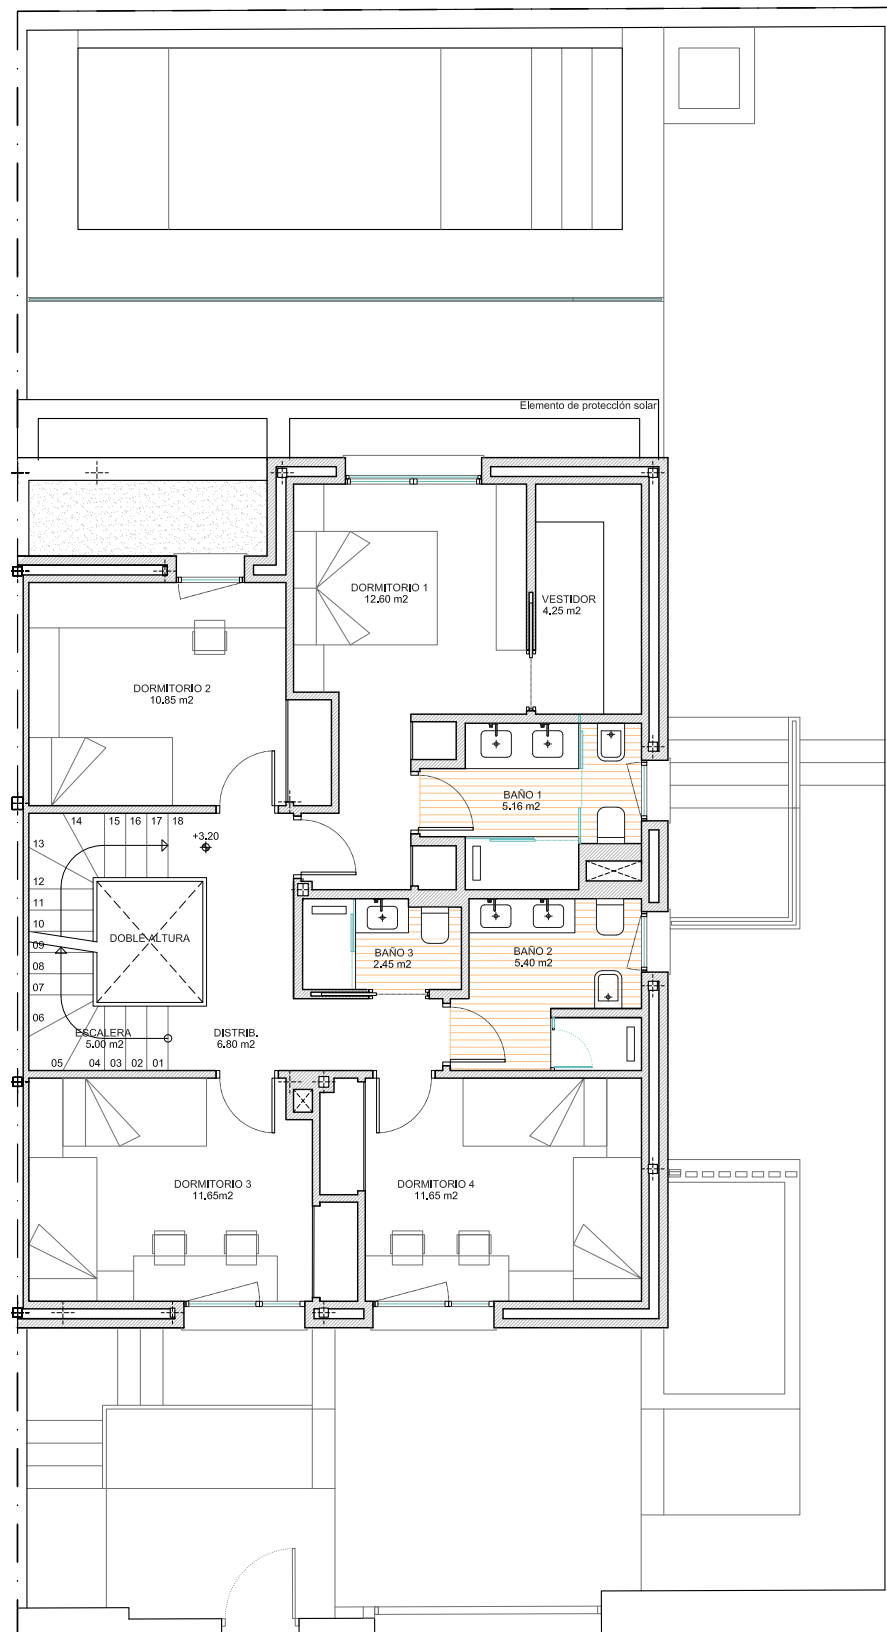

Isla de Cuba

LA PIOVERA

**VIVIENDA PAREADA CON PISCINA
 PRIVADA EN LA PIOVERA, MADRID**

VIVIENDA 8B

CUADRO DE SUPERFICIES CONSTRUIDAS

PLANTA SOTANO	74,48 m ²
PLANTA BAJA	82,14 m ²
PLANTA PRIMERA	92,37 m ²
PLANTA CUBIERTA	3,82 m ²
TOTAL INTERIOR	252,81 m²
PORCHES (Útil)	1,35 m ²
TERRAZAS (Útil)	89,65 m ²
TOTAL EXTERIOR	91,00 m²

PLANTA PRIMERA

PLANTA CUBIERTA