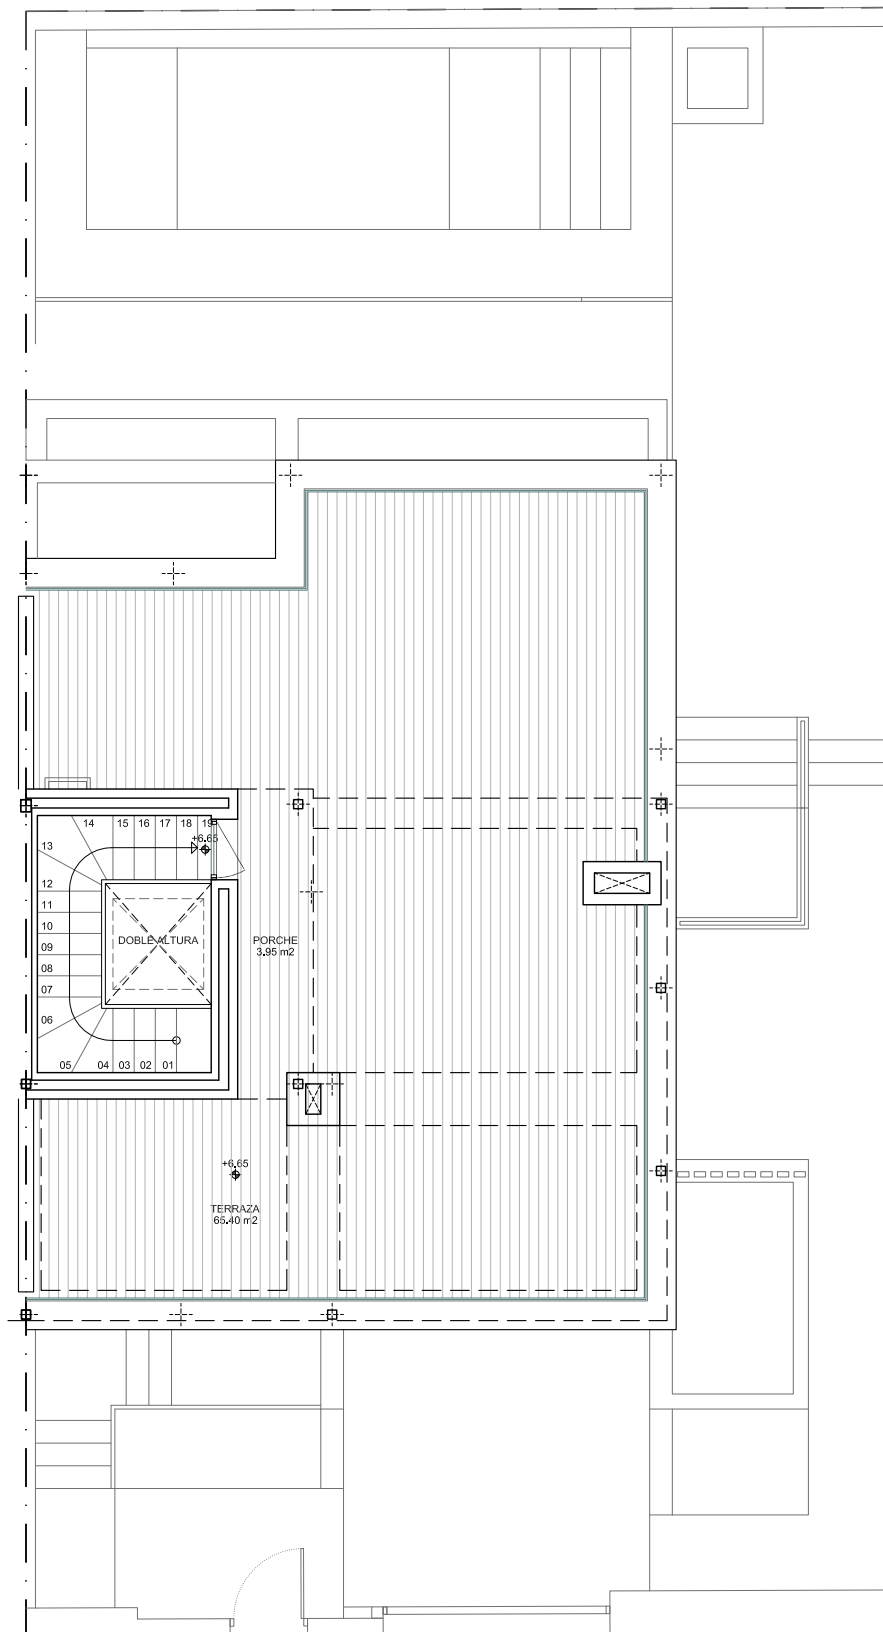

Isla de Cuba

LA PIOVERA

**VIVIENDA PAREADA CON PISCINA
 PRIVADA EN LA PIOVERA, MADRID**

VIVIENDA 8B

CUADRO DE SUPERFICIES CONSTRUIDAS

PLANTA SOTANO	74,48 m ²
PLANTA BAJA	82,14 m ²
PLANTA PRIMERA	92,37 m ²
PLANTA CUBIERTA	3,82 m ²
TOTAL INTERIOR	252,81 m²
PORCHES (Útil)	1,35 m ²
TERRAZAS (Útil)	89,65 m ²
TOTAL EXTERIOR	91,00 m²

PLANTA PRIMERA

PLANTA CUBIERTA