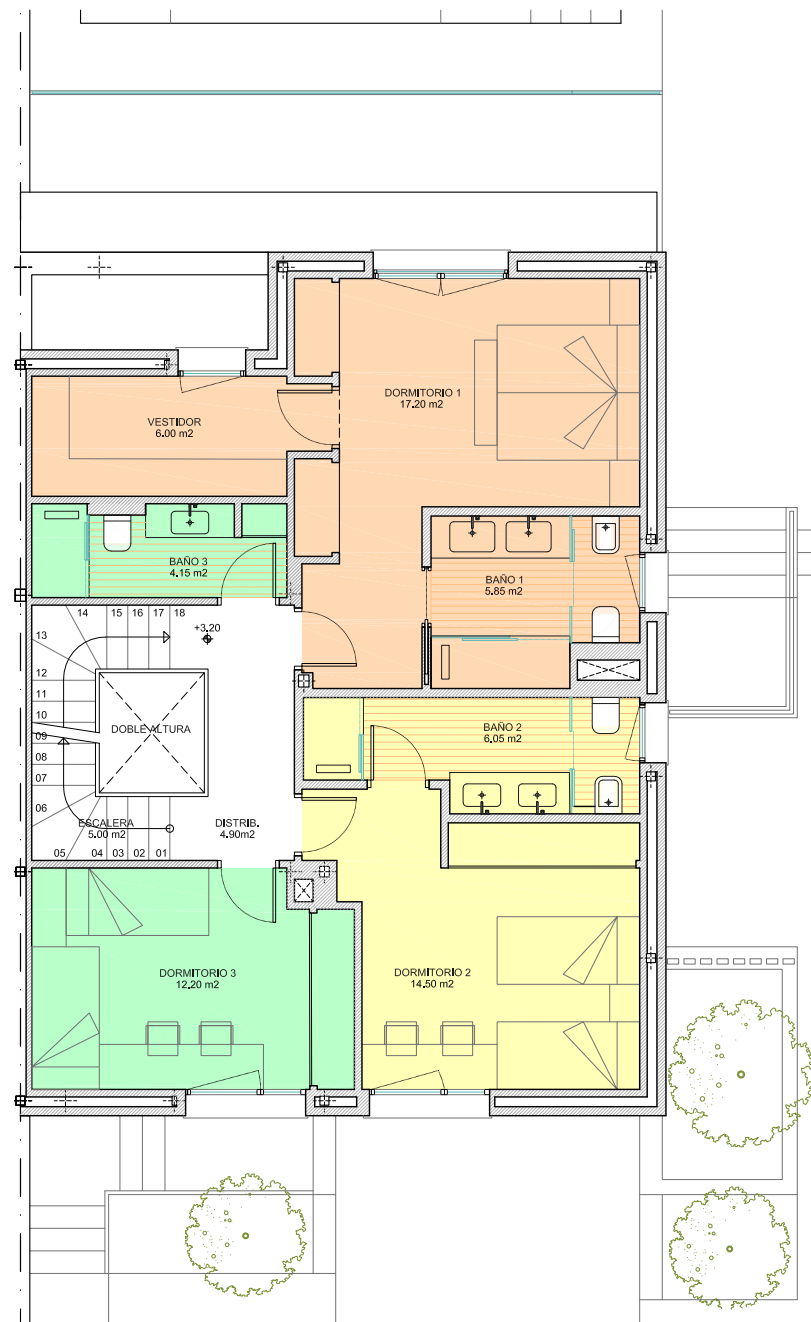

# Isla de Cuba

## LA PIOVERA

VIVIENDA PAREADA CON PISCINA  
 PRIVADA EN LA PIOVERA, MADRID

### VIVIENDA 8B

#### CUADRO DE SUPERFICIES CONSTRUIDAS

PLANTA SOTANO	74,48 m <sup>2</sup>
PLANTA BAJA	82,14 m <sup>2</sup>
PLANTA PRIMERA	92,37 m <sup>2</sup>
PLANTA CUBIERTA	3,82 m <sup>2</sup>
<b>TOTAL INTERIOR</b>	<b>252,81 m<sup>2</sup></b>
<b>PORCHES (Útil)</b>	<b>1,35 m<sup>2</sup></b>
<b>TERRAZAS (Útil)</b>	<b>89,65 m<sup>2</sup></b>
<b>TOTAL EXTERIOR</b>	<b>91,00 m<sup>2</sup></b>