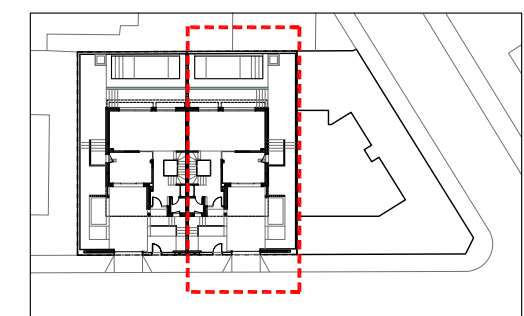

#### CUADRO DE SUPERFICIES CONSTRUIDAS

PLANTA SOTANO	74,48 m <sup>2</sup>
PLANTA BAJA	82,14 m <sup>2</sup>
PLANTA PRIMERA	92,37 m <sup>2</sup>
PLANTA CUBIERTA	3,82 m <sup>2</sup>
<b>TOTAL INTERIOR</b>	<b>252,81 m<sup>2</sup></b>
<b>PORCHES (Útil)</b>	<b>1,35 m<sup>2</sup></b>
<b>TERRAZAS (Útil)</b>	<b>89,65 m<sup>2</sup></b>
<b>TOTAL EXTERIOR</b>	<b>91,00 m<sup>2</sup></b>