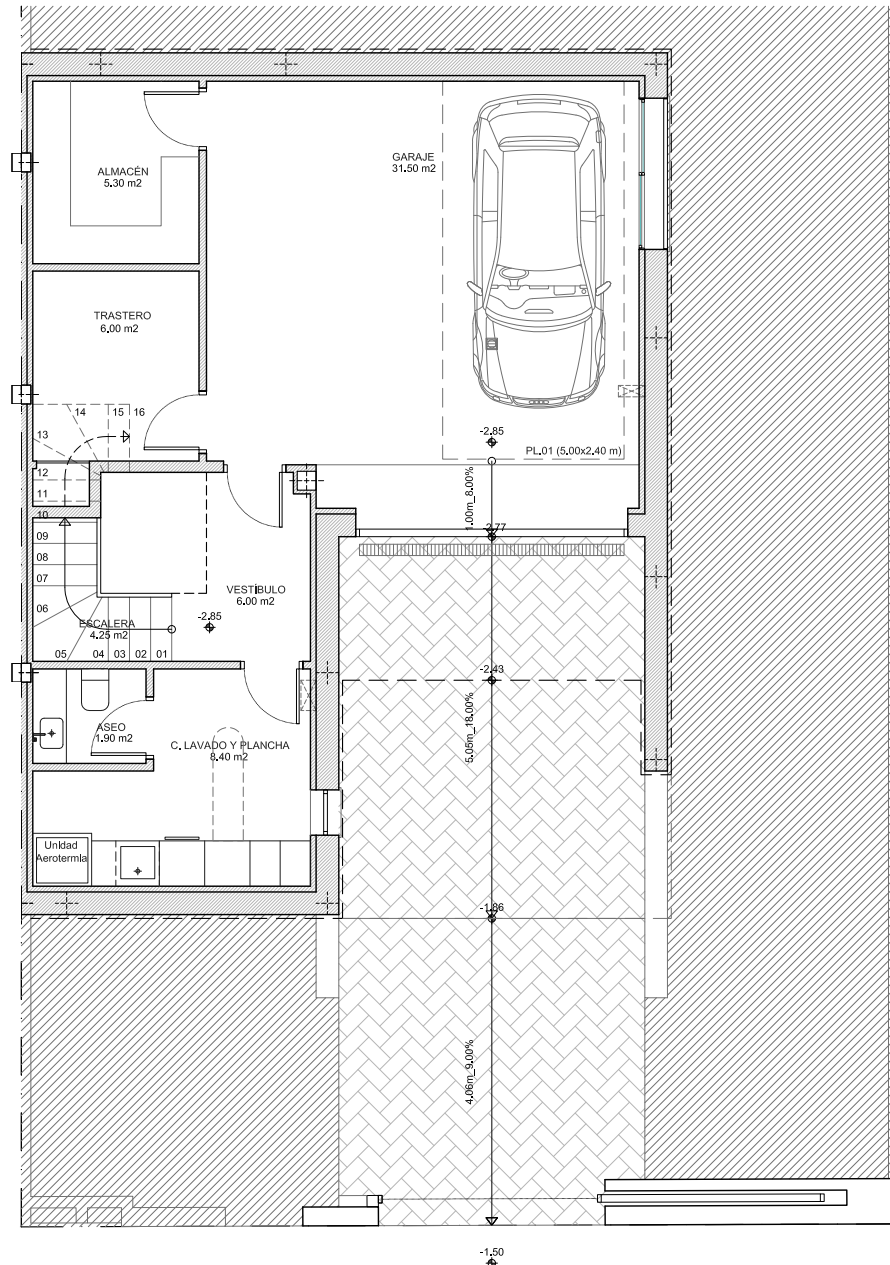

Isla de Cuba

LA PIOVERA

**VIVIENDA PAREADA CON PISCINA
PRIVADA EN LA PIOVERA, MADRID**

VIVIENDA

8B

CUADRO DE SUPERFICIES CONSTRUIDAS

PLANTA SOTANO	74,48 m ²
PLANTA BAJA	82,14 m ²
PLANTA PRIMERA	92,37 m ²
PLANTA CUBIERTA	3,82 m ²
TOTAL INTERIOR	252,81 m²
PORCHES (Útil)	1,35 m²
TERRAZAS (Útil)	89,65 m²
TOTAL EXTERIOR	91,00 m²

PLANTA SÓTANO

PLANTA BAJA