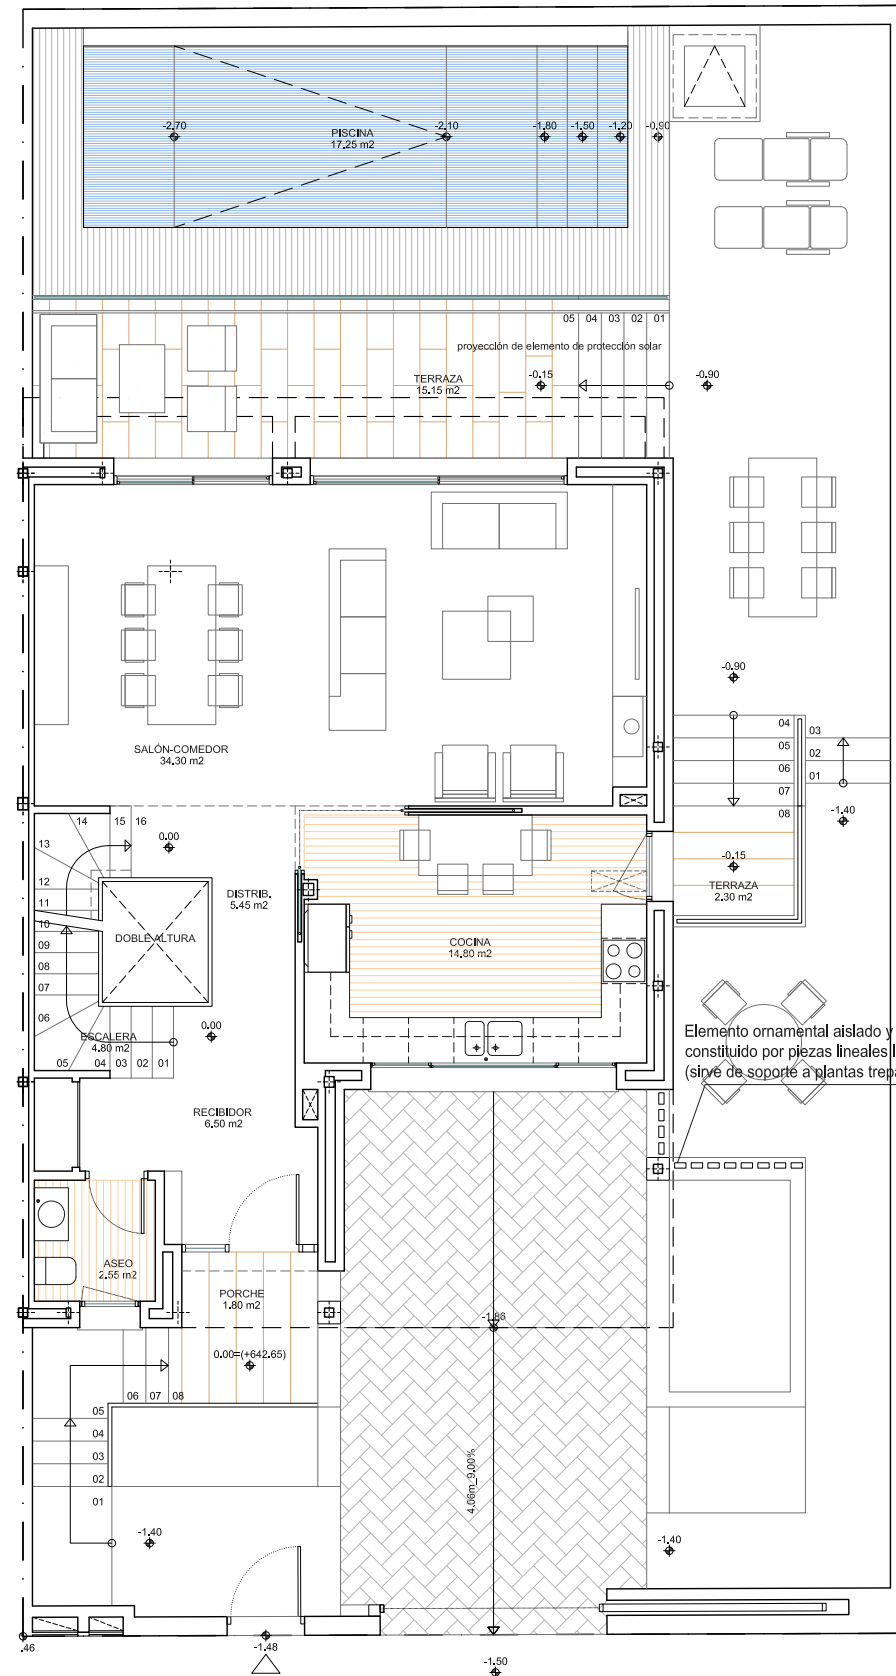

Isla de Cuba

LA PIOVERA

**VIVIENDA PAREADA CON PISCINA
PRIVADA EN LA PIOVERA, MADRID**

VIVIENDA

8B

CUADRO DE SUPERFICIES CONSTRUIDAS

PLANTA SOTANO	74,48 m ²
PLANTA BAJA	82,14 m ²
PLANTA PRIMERA	92,37 m ²
PLANTA CUBIERTA	3,82 m ²
TOTAL INTERIOR	252,81 m²
PORCHES (Útil)	1,35 m²
TERRAZAS (Útil)	89,65 m²
TOTAL EXTERIOR	91,00 m²

PLANTA SÓTANO

PLANTA BAJA